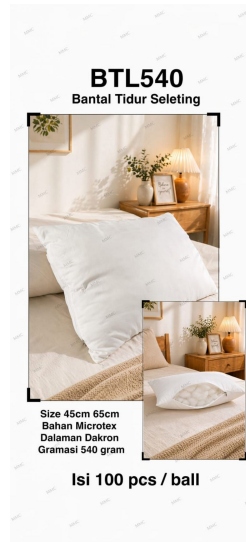

KATALOG PRODUK LAINNYA

Aneka Produk Terbaru

Kategori	BANTAL & GULING
Kode	GL550
Nama	GULING TIDUR SELETING GL550 SIZE 20CM * 85CM BAHAN MICROTEx ISI DAKRON GRAMASI 550 GR ISI 100 PCS
Deskripsi	GULING TIDUR SELETING GL550 SIZE 20CM * 85CM BAHAN MICROTEx (DALAMAN DAKRON) GRAMASI 550 GRAM ISI 100 PCS
Harga	IDR 25.500/PCS IDR 2.550.000/BALL

Kategori	BANTAL & GULING
Kode	BTL540
Nama	BANTAL TIDUR SELETING BTL540 SIZE 45CM * 65CM BAHAN MICROTEx ISI DAKRON GRAMASI 540 GR ISI 100 PCS
Deskripsi	BANTAL TIDUR SELETING BTL540 SIZE 45CM * 65CM BAHAN MICROTEx (DALAMAN DAKRON) GRAMASI 540 GRAM ISI 100 PCS
Harga	IDR 22.000/PCS IDR 2.200.000/BALL

Kategori	BED COVER
Kode	BC1600
Nama	SELIMUT BEDCOVER BC1600 BAHAN MICROTEx ISI DAKRON SIZE 180CM * 200CM GRAMASI 1.2KG ISI 50 PCS
Deskripsi	SELIMUT BEDCOVER BC1600 BAHAN MICROTEx ISI DAKRON SIZE 180CM * 200CM GRAMASI 1.2KG ISI 50 PCS
Harga	IDR 75.000/PCS IDR 3.750.000/BALL

Kategori	BALMUT
Kode	BALMUT-MR
Nama	BANTAL SELIMUT MARION BALMUT-MR BAHAN DISPERSE SIZE 150CM * 200CM ISI 80 PCS
Deskripsi	BANTAL SELIMUT MARION BALMUT-MR BAHAN DISPERSE SIZE 150CM * 200CM ISI 80 PCS
Harga	IDR 84.000/PCS IDR 6.720.000/BALL