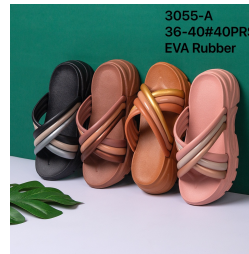

Kategori	SANDAL
Kode	3055-A
Nama	SANDAL DEWASA
Deskripsi	1 DUS ISI 40 PSG 36-40 BESAR
Harga	IDR 36.300/PCS IDR 1.452.000/DUS